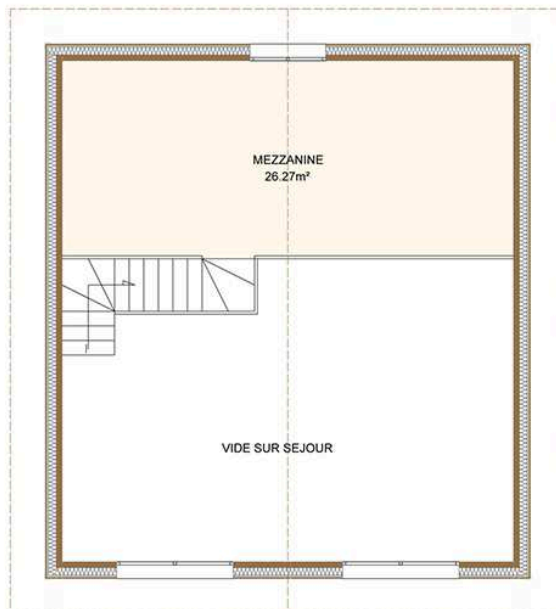

Surface habitable: 143.87m²
Surface extérieur murs: 211.68m²
Bois massif (Scandinavie)

ETAGE

REZ DE CHAUSSEE

2 rue des vignes
33470 LE TEICH

Tél.: 05 56 83 63 79

Tél.: 06 11 25 66 87