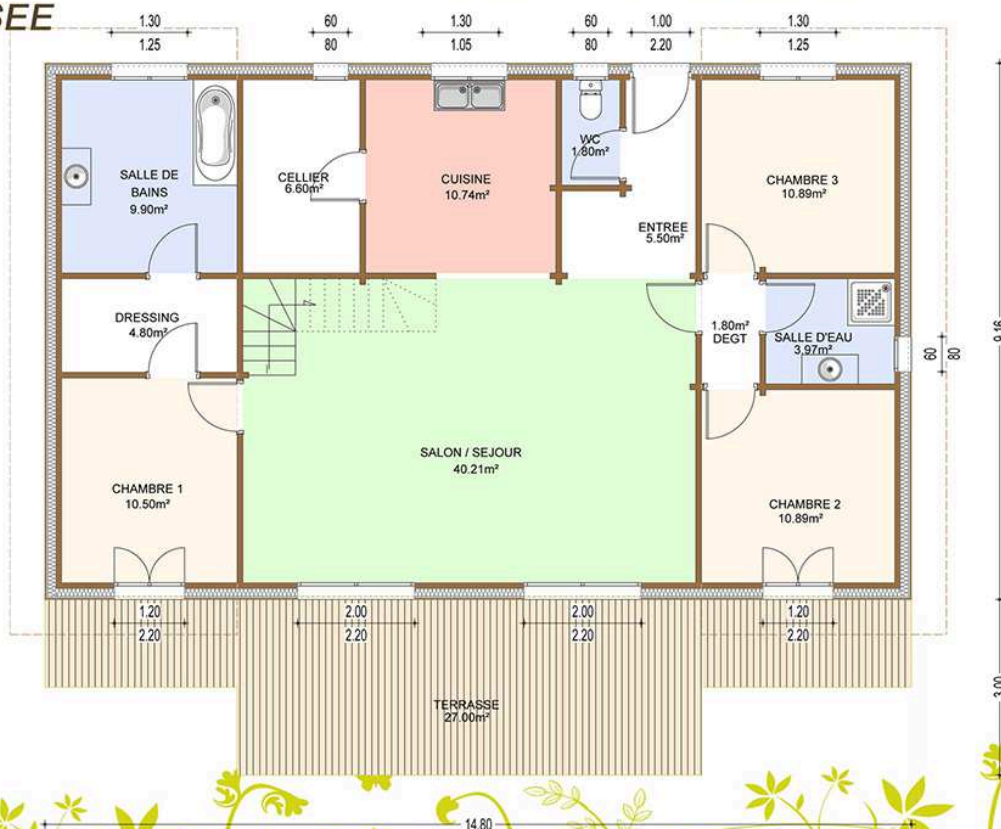

Surface habitable: 143.87m²
Surface extérieur murs: 211.68m²
Bois massif (Scandinavie)

ETAGE

REZ DE CHAUSSEE

2 rue des vignes
33470 LE TEICH

Tél.: 05 56 83 63 79

Tél.: 06 11 25 66 87