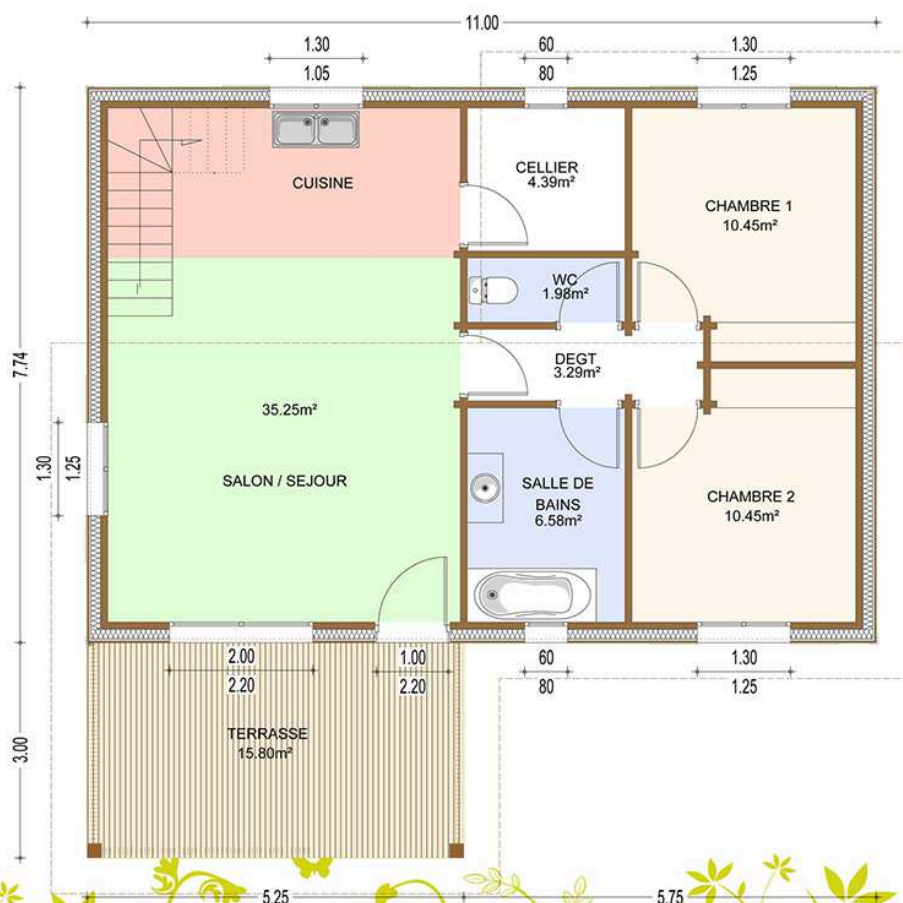

[www.alayamaisonsbois.fr](http://www.alayamaisonsbois.fr)

Surface habitable: 84.10m<sup>2</sup>  
Surface extérieur murs: 104.68m<sup>2</sup>  
Bois massif (Scandinavie)

ETAGE

REZ DE CHAUSSEE

2 rue des vignes  
33470 LE TEICH