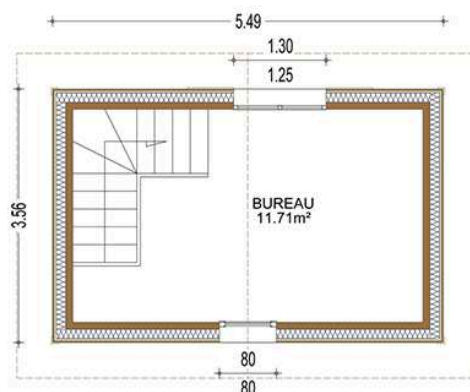

[www.alayamaisonsbois.fr](http://www.alayamaisonsbois.fr)

Surface habitable: 84.10m<sup>2</sup>  
Surface extérieur murs: 104.68m<sup>2</sup>  
Bois massif (Scandinavie)

ETAGE

REZ DE CHAUSSEE

2 rue des vignes  
33470 LE TEICH